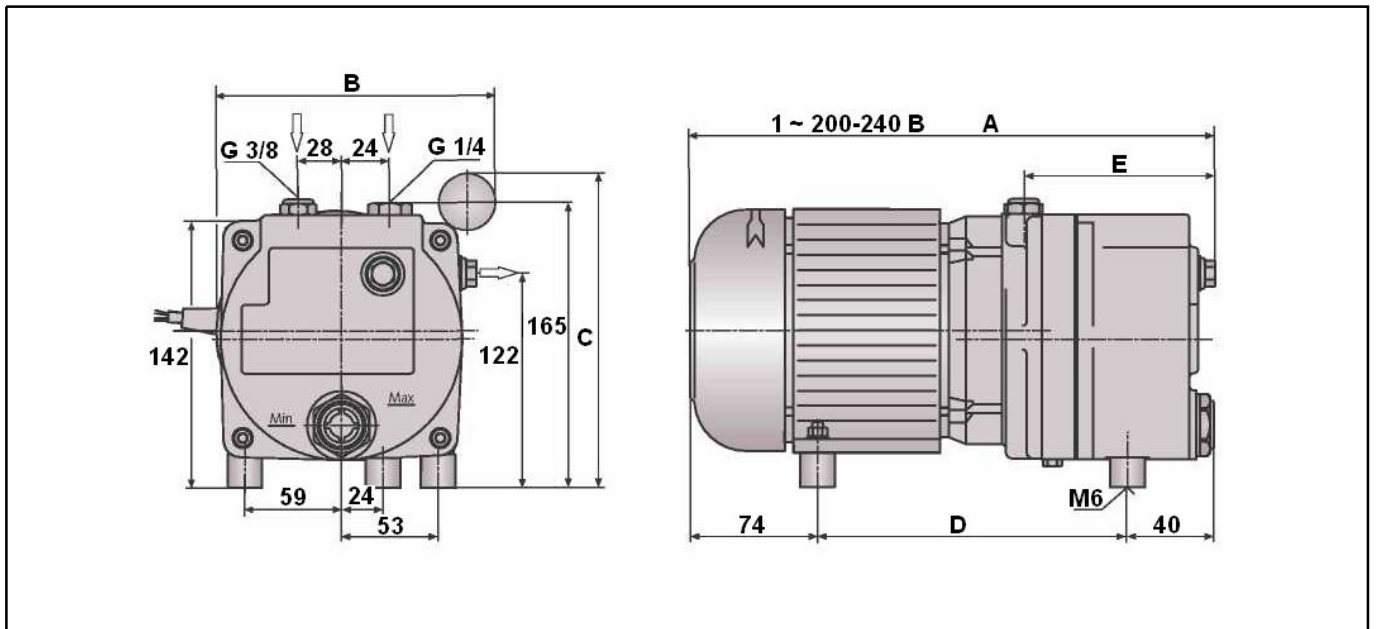

RB 0006 C / RB 0006 E

	Мотор	A	B	C	D	E
RB 0006 C	3 ~ 200 – 240 В 3 ~ 360 – 460 В	325	150	165	197	101
RB 0006 C	1 ~ 200 – 240 В 1 ~ 100 В	305	165	184	180	101
RB 0006 E	3 ~ 200 – 240 В 3 ~ 360 – 460 В	346	150	165	217	121
RB 0006 E	1 ~ 200 – 240 В 1 ~ 100 В	326	165	184	200	121