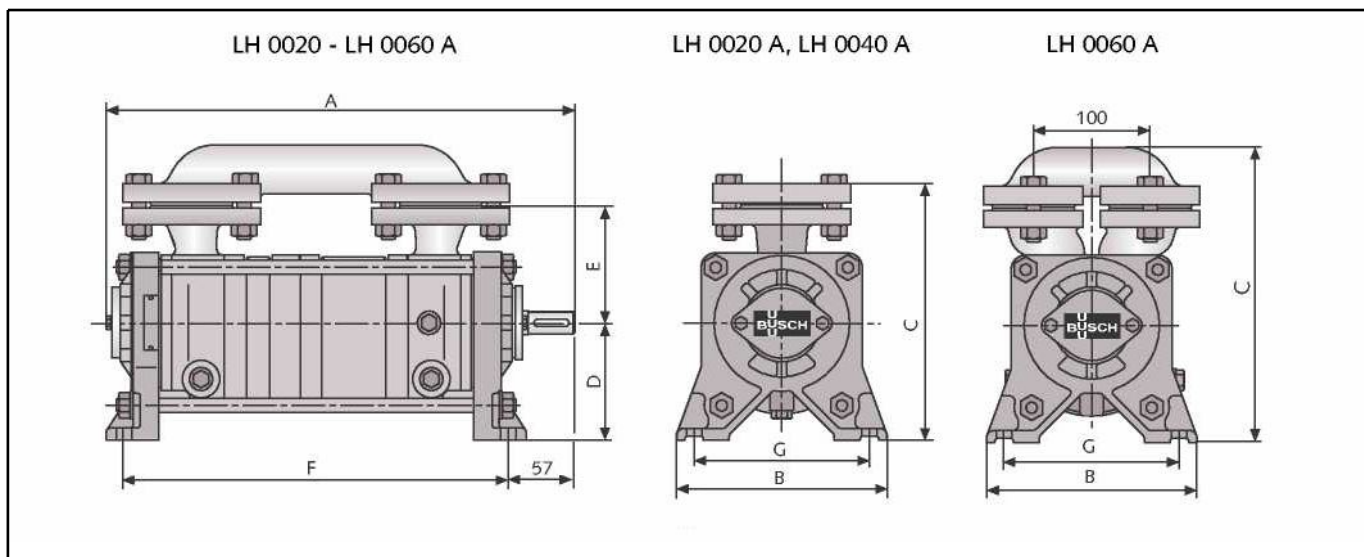

DOLPHIN LU 0080 – 0450 / LH 0020 – 1600 A

	A	B	C	D	E	F	G	H	I
LU 0080 A	461	180	320	160	160	205	200	250	154
LU 0150 A	510	180	427	160	160	255	200	250	154
LU 0220 A	560	180	427	160	160	305	200	250	154
LU 0280 A	750	230	402	212	190	294	240	300	255
LU 0450 A	828	230	493	212	190	372	240	300	255

	A	B	C	D	E	F	G
LH 0020 A	348	180	220	100	100	279	150
LH 0040 A	398	180	220	100	100	329	150
LH 0060 A	437	180	253	100	100	364	150

	A	B	C	D	E	F	G	H	I
LH 0110 A	555	180	320	160	160	299	200	250	154
LH 0150 A	585	180	412	160	160	329	200	250	154
LH 0200 A	655	180	412	160	160	399	200	250	154
LH 0300 A	812	320	512	212	190	384	240	300	255
LH 0350 A	852	320	512	212	190	424	240	300	255
LH 0430 A	912	320	512	212	190	481	240	300	255

	A	B	C	D	E	F	G	H	I
LH 0500 A	1013	240	573	225	225	580	270	340	247
LH 0630 A	1079	240	573	225	225	646	270	340	247
LH 0800 A	1235	370	776	320	275	620	380	480	382
LH 1200 A	1385	370	776	320	275	770	380	480	382
LH 1600 A	1485	370	776	320	275	870	380	480	382