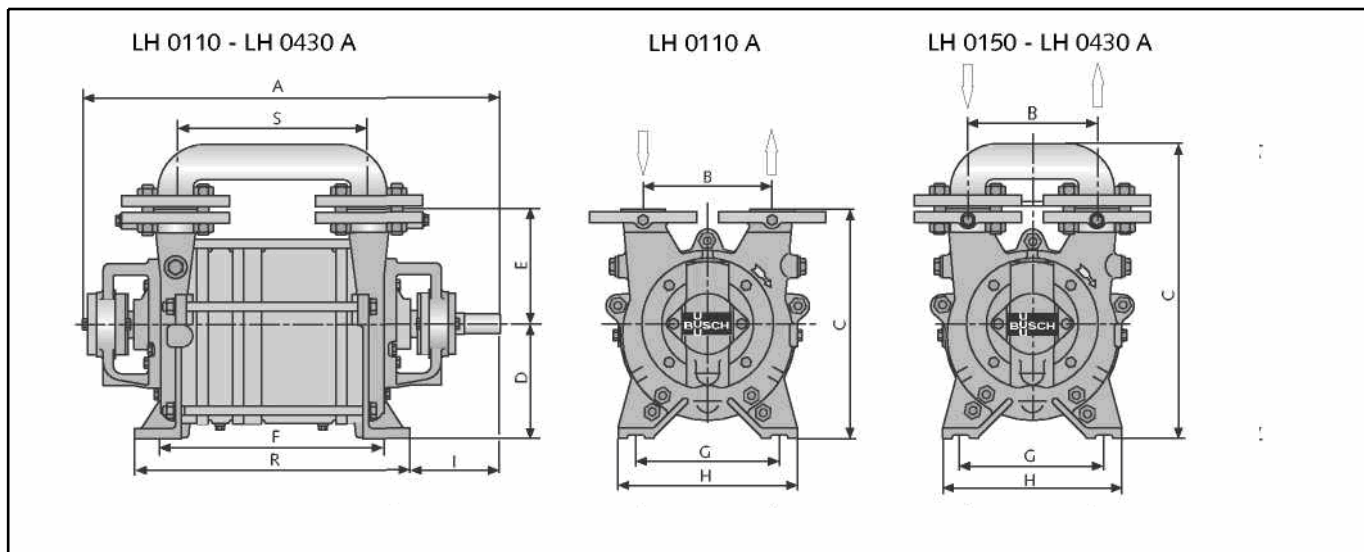

DOLPHIN LU 0080 – 0450 / LH 0020 – 1600 A

	A	B	C	D	E	F	G	H	I
LU 0080 A	461	180	320	160	160	205	200	250	154
LU 0150 A	510	180	427	160	160	255	200	250	154
LU 0220 A	560	180	427	160	160	305	200	250	154
LU 0280 A	750	230	402	212	190	294	240	300	255
LU 0450 A	828	230	493	212	190	372	240	300	255

	A	B	C	D	E	F	G
LH 0020 A	348	180	220	100	100	279	150
LH 0040 A	398	180	220	100	100	329	150
LH 0060 A	437	180	253	100	100	364	150

	A	B	C	D	E	F	G	H	I
LH 0110 A	555	180	320	160	160	299	200	250	154
LH 0150 A	585	180	412	160	160	329	200	250	154
LH 0200 A	655	180	412	160	160	399	200	250	154
LH 0300 A	812	320	512	212	190	384	240	300	255
LH 0350 A	852	320	512	212	190	424	240	300	255
LH 0430 A	912	320	512	212	190	481	240	300	255

	A	B	C	D	E	F	G	H	I
LH 0500 A	1013	240	573	225	225	580	270	340	247
LH 0630 A	1079	240	573	225	225	646	270	340	247
LH 0800 A	1235	370	776	320	275	620	380	480	382
LH 1200 A	1385	370	776	320	275	770	380	480	382
LH 1600 A	1485	370	776	320	275	870	380	480	382