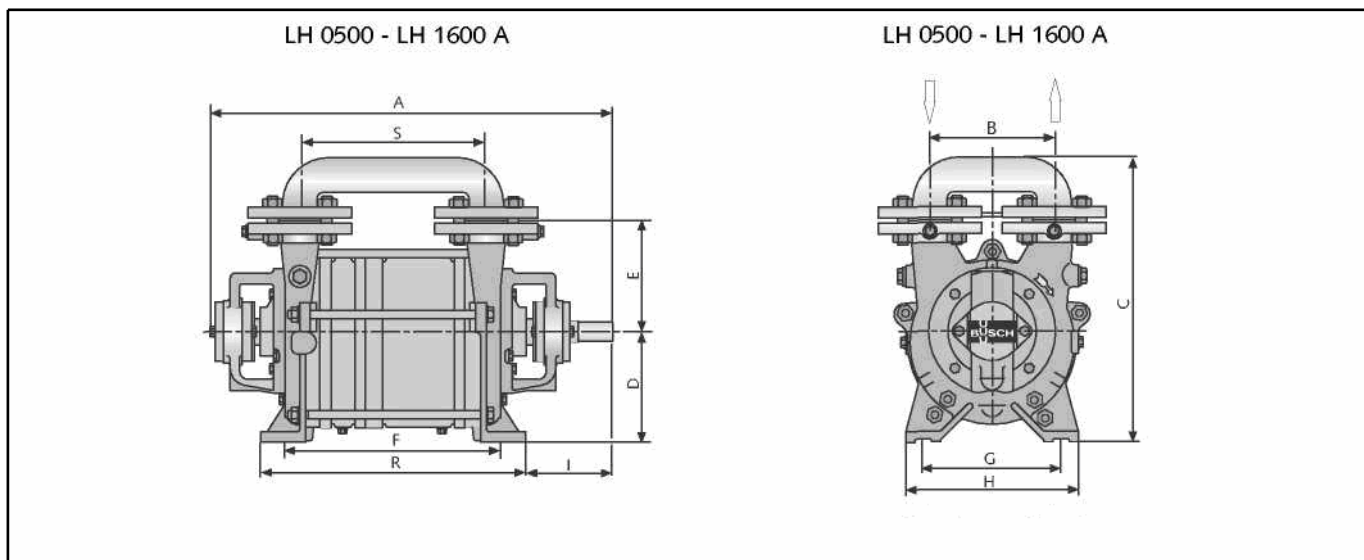

DOLPHIN LU 0080 – 0450 / LH 0020 – 1600 A

	A	B	C	D	E	F	G	H	I
LU 0080 A	461	180	320	160	160	205	200	250	154
LU 0150 A	510	180	427	160	160	255	200	250	154
LU 0220 A	560	180	427	160	160	305	200	250	154
LU 0280 A	750	230	402	212	190	294	240	300	255
LU 0450 A	828	230	493	212	190	372	240	300	255

	A	B	C	D	E	F	G
LH 0020 A	348	180	220	100	100	279	150
LH 0040 A	398	180	220	100	100	329	150
LH 0060 A	437	180	253	100	100	364	150

	A	B	C	D	E	F	G	H	I
LH 0110 A	555	180	320	160	160	299	200	250	154
LH 0150 A	585	180	412	160	160	329	200	250	154
LH 0200 A	655	180	412	160	160	399	200	250	154
LH 0300 A	812	320	512	212	190	384	240	300	255
LH 0350 A	852	320	512	212	190	424	240	300	255
LH 0430 A	912	320	512	212	190	481	240	300	255

	A	B	C	D	E	F	G	H	I
LH 0500 A	1013	240	573	225	225	580	270	340	247
LH 0630 A	1079	240	573	225	225	646	270	340	247
LH 0800 A	1235	370	776	320	275	620	380	480	382
LH 1200 A	1385	370	776	320	275	770	380	480	382
LH 1600 A	1485	370	776	320	275	870	380	480	382