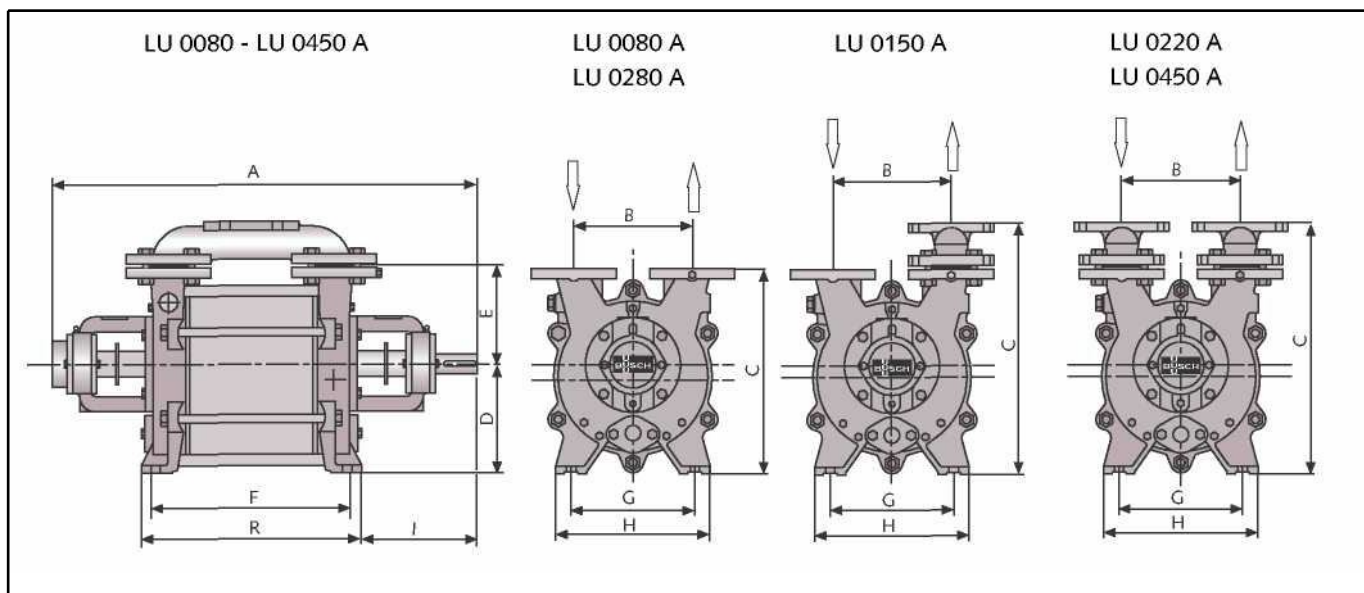

DOLPHIN LU 0080 – 0450 / LH 0020 – 1600 A

	A	B	C	D	E	F	G	H	I
LU 0080 A	461	180	320	160	160	205	200	250	154
LU 0150 A	510	180	427	160	160	255	200	250	154
LU 0220 A	560	180	427	160	160	305	200	250	154
LU 0280 A	750	230	402	212	190	294	240	300	255
LU 0450 A	828	230	493	212	190	372	240	300	255

	A	B	C	D	E	F	G
LH 0020 A	348	180	220	100	100	279	150
LH 0040 A	398	180	220	100	100	329	150
LH 0060 A	437	180	253	100	100	364	150

	A	B	C	D	E	F	G	H	I
LH 0110 A	555	180	320	160	160	299	200	250	154
LH 0150 A	585	180	412	160	160	329	200	250	154
LH 0200 A	655	180	412	160	160	399	200	250	154
LH 0300 A	812	320	512	212	190	384	240	300	255
LH 0350 A	852	320	512	212	190	424	240	300	255
LH 0430 A	912	320	512	212	190	481	240	300	255

	A	B	C	D	E	F	G	H	I
LH 0500 A	1013	240	573	225	225	580	270	340	247
LH 0630 A	1079	240	573	225	225	646	270	340	247
LH 0800 A	1235	370	776	320	275	620	380	480	382
LH 1200 A	1385	370	776	320	275	770	380	480	382
LH 1600 A	1485	370	776	320	275	870	380	480	382