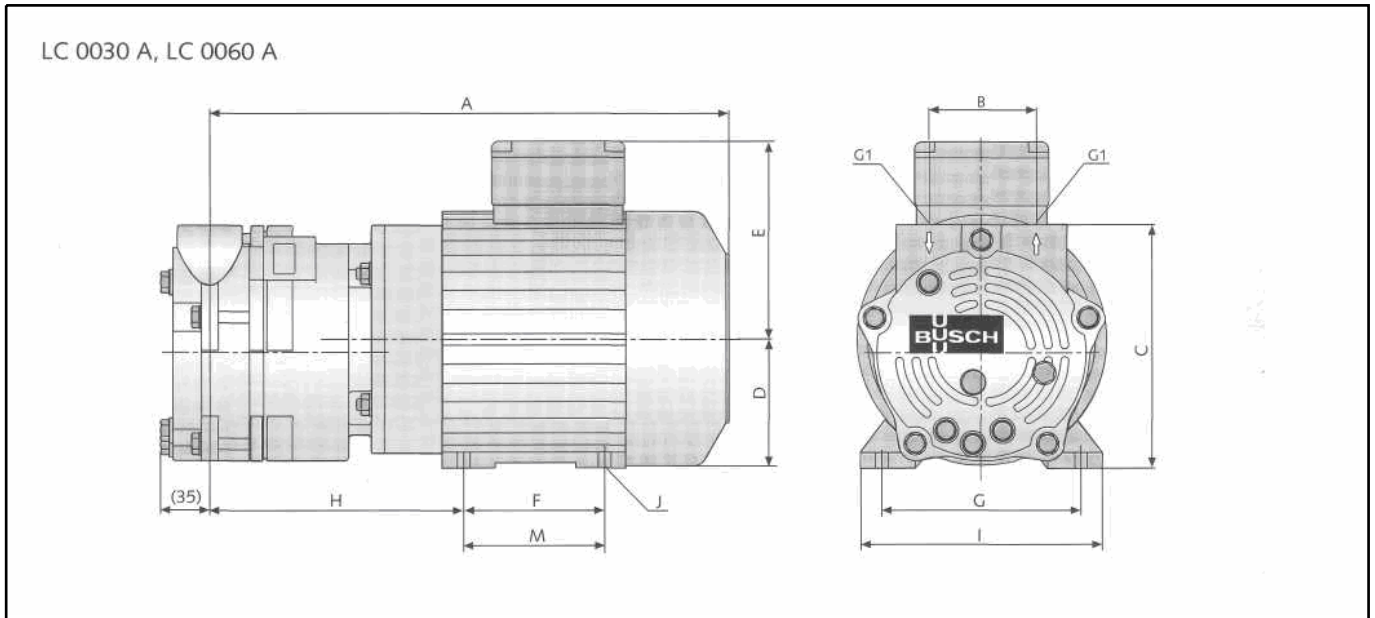

DOLPHIN LC 0030 A - 0400 A

	A	B	C	D	E	F	G	H	I	J	M
LC 0030 A	331	70	157	80	130	100	125	152	160	o 10	125
LC 0060 A	370	74	170	90	146	100	140	176	180	o 11	127

	A	B	C	D	E	F	G	I	M	DN 1
LC 0080 A	432	180	335	100	154	240	160	200	280	40
LC 0110 A	441	180	335	112	154	240	160	200	280	40
LC 0150 A	480	180	347	112	176	240	190	235	280	40

LC 0220 A, LC 0280 A, LC 0400 A

	A	B	C	D	E	F	G	H	DN 1	DN 2
LC 0220 A	548	200	372	132	190	240	216	o 15	50	50
LC 0280 A	614	240	394	132	190	278	254	o 15	65	65
LC 0400 A	739	240	422	160	220	310	254	o 15	65	65