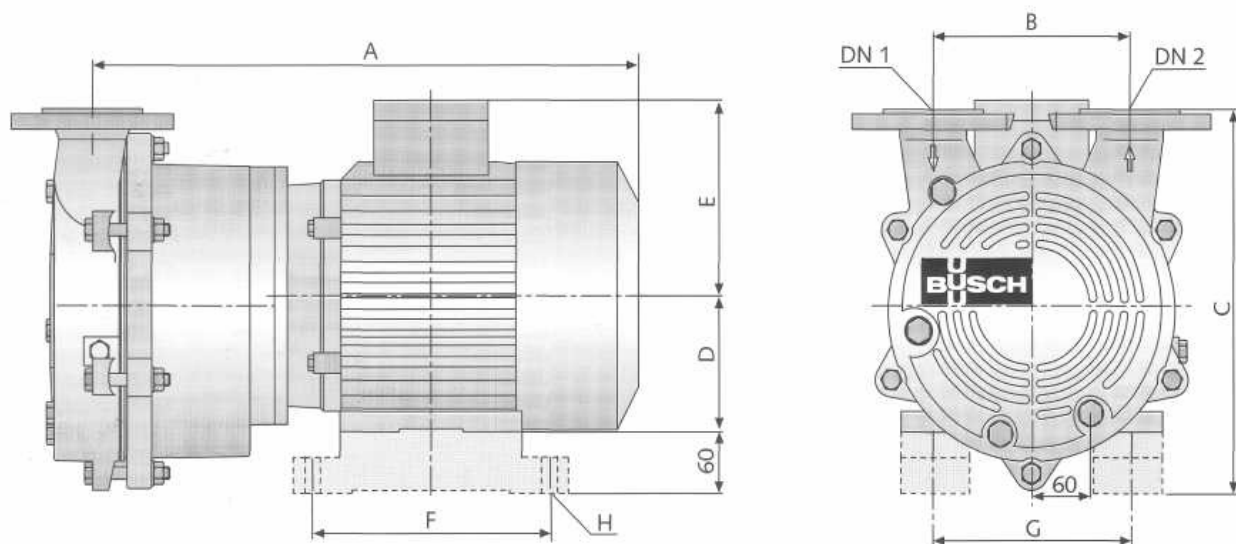

DOLPHIN LC 0030 A - 0400 A

	A	B	C	D	E	F	G	H	I	J	M
LC 0030 A	331	70	157	80	130	100	125	152	160	o 10	125
LC 0060 A	370	74	170	90	146	100	140	176	180	o 11	127

	A	B	C	D	E	F	G	I	M	DN 1
LC 0080 A	432	180	335	100	154	240	160	200	280	40
LC 0110 A	441	180	335	112	154	240	160	200	280	40
LC 0150 A	480	180	347	112	176	240	190	235	280	40

LC 0220 A, LC 0280 A, LC 0400 A

	A	B	C	D	E	F	G	H	DN 1	DN 2
LC 0220 A	548	200	372	132	190	240	216	o 15	50	50
LC 0280 A	614	240	394	132	190	278	254	o 15	65	65
LC 0400 A	739	240	422	160	220	310	254	o 15	65	65